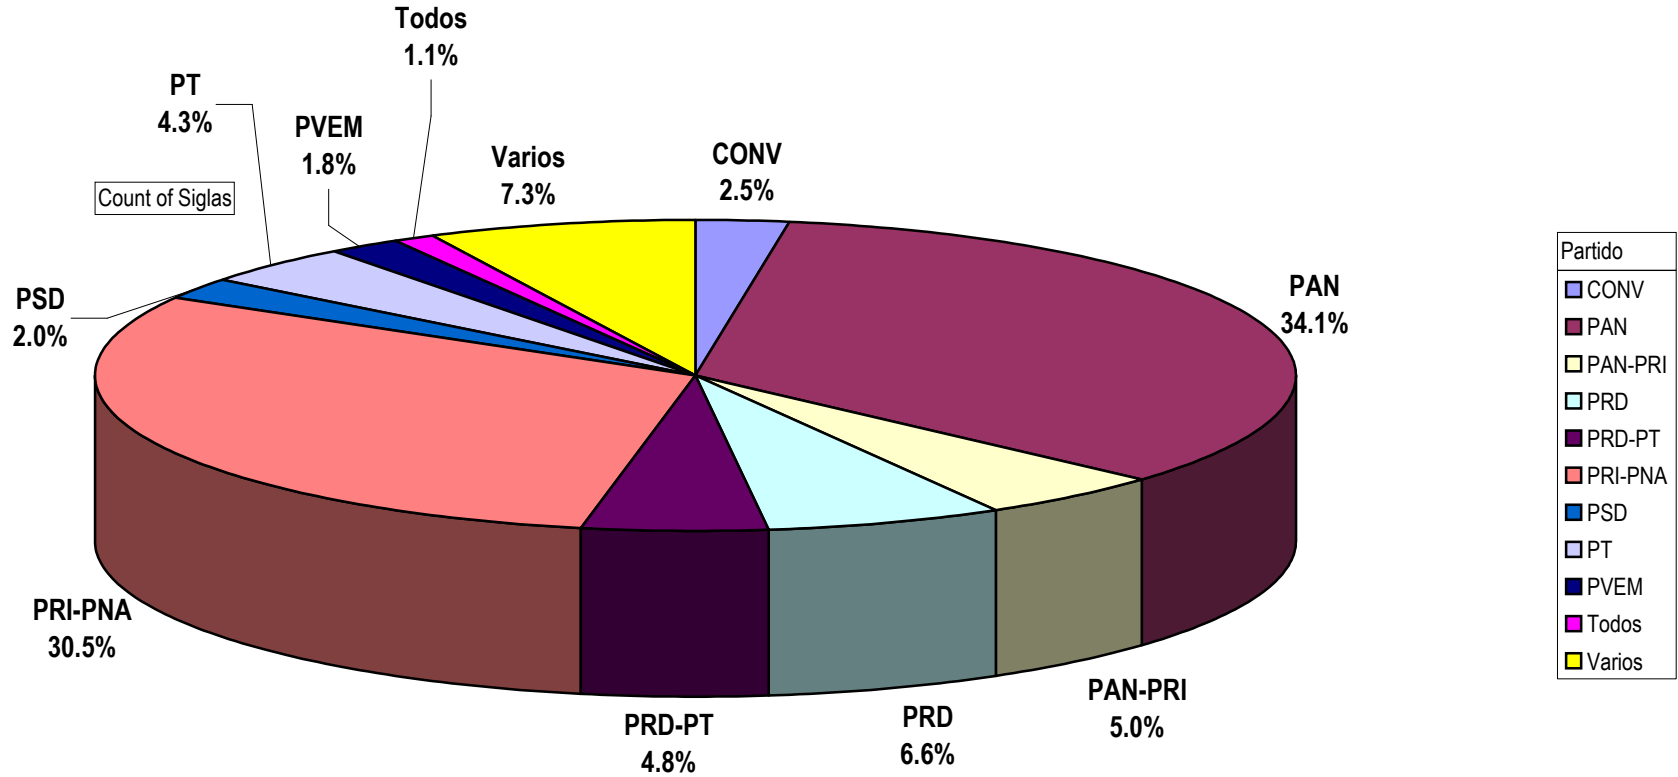

Grupo (Todas)

CONCENTRADO DE VALORACION DE NOTAS EN RADIO Del 1 al 7 de Junio del 2009

Count of Siglas

Cualquier Partido Político o Coalición no reflejado en la presente gráfica indica de que no tuvo participación en el Periodo del Informe y el Grupo Respectivo, al igual que cualquier medio o programa no señalado indica que no tuvo notas en el periodo

Partido

PORCENTUAL DEL CONCENTRADO DE VALORACION DE NOTAS EN RADIO

Cualquier Partido Político o Coalición no reflejado en la presente gráfica indica de que no tuvo participación en el Periodo del Informe y el Grupo Respectivo, al igual que cualquier medio o programa no señalado indica que no tuvo notas en el periodo.