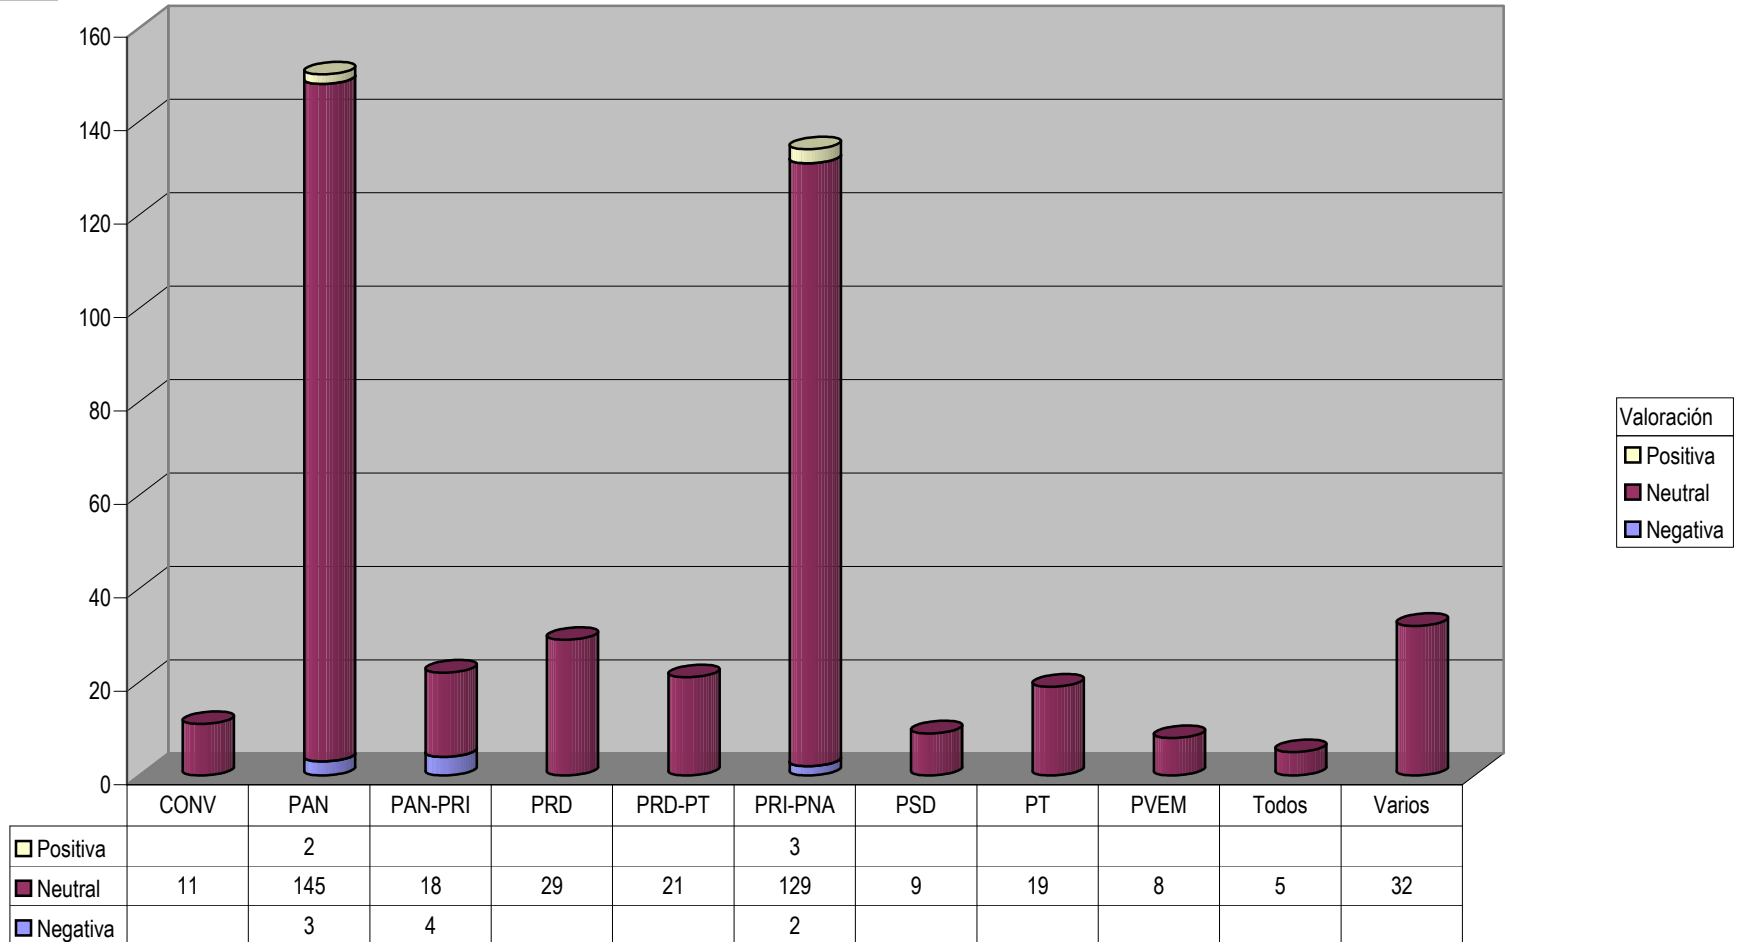

Grupo (Todas)

CONCENTRADO DE VALORACION DE NOTAS EN RADIO Del 1 al 7 de Junio del 2009

Count of Siglas

Cualquier Partido Político o Coalición no reflejado en la presente gráfica indica de que no tuvo participación en el Periodo del Informe y el Grupo Respectivo, al igual que cualquier medio o programa no señalado indica que no tuvo notas en el periodo

Partido

PORCENTUAL DEL CONCENTRADO DE VALORACION DE NOTAS EN RADIO

Cualquier Partido Político o Coalición no reflejado en la presente gráfica indica de que no tuvo participación en el Periodo del Informe y el Grupo Respectivo, al igual que cualquier medio o programa no señalado indica que no tuvo notas en el periodo.